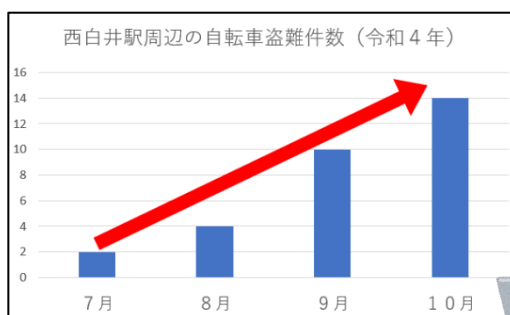

いま、西白井駅周辺で、 自転車盗難が多発・急増しています！

■どのくらい増えているの？

7月には、西白井駅周辺での自転車盗難は1～2件ほどでしたが、
8月後半だけで4件、
9月に約10件（※裏面の「[白井市防犯情報（令和4年9月）](#)」参照）、
10月に約14件と、文字通り多発・急増しています。

⇒市内で発生した犯罪の
4～5割以上が自転車盗難、
そして、なんとそのうちの
8～9割が西白井駅周辺で
発生している状況です！