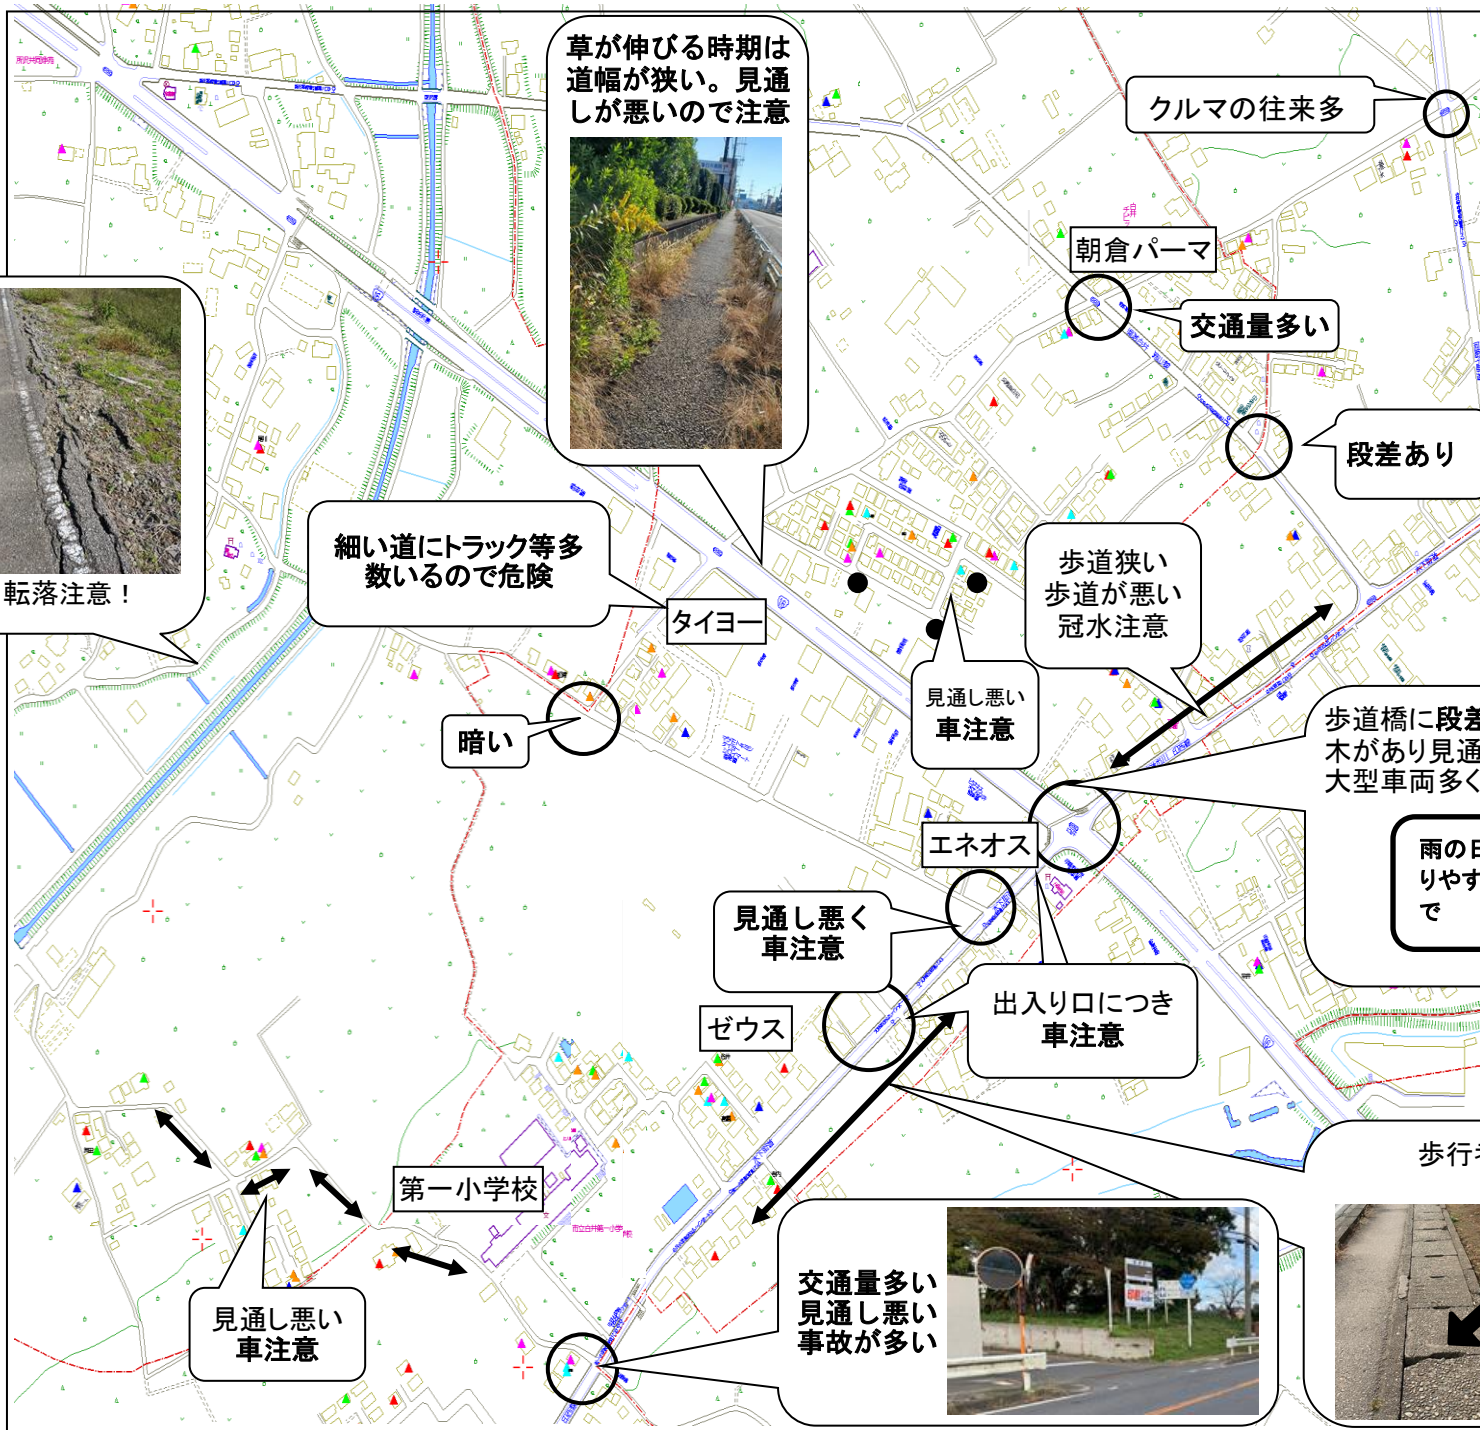

白井第一小学校 交通安全マップ

大切な自分を守るために

2024年4月版

白井上地区・木地区

白井下地区

大型車の往来が多い
草木で見通しが悪くなる時期要注意

道幅狭く抜け道のため
車の往来が多い

側溝蓋でつまづいたり、
はまらないよう注意

強引な車・大型
信号無視の
車が多い

近江屋ガス

やなぎや

白井

人通りが少ない

人通りが少ない

歩道幅狭く抜け道のため
車の往来が多い
自転車が多い

人通りが少ない

マムシに
注意

池の周り
転落注意

カーブミラーに死角あり
見通し悪い

交通量、大型車両多い
歩道がない、狭い

白井木戸・七次地区

* 白井木戸地区：D2、サイゼリヤ、七次道の入口などで、車との接触に注意して横断する。

神々廻地区

下長殿地区

法目・上長殿地区

側溝蓋でつまづいたり、はまらないよう注意