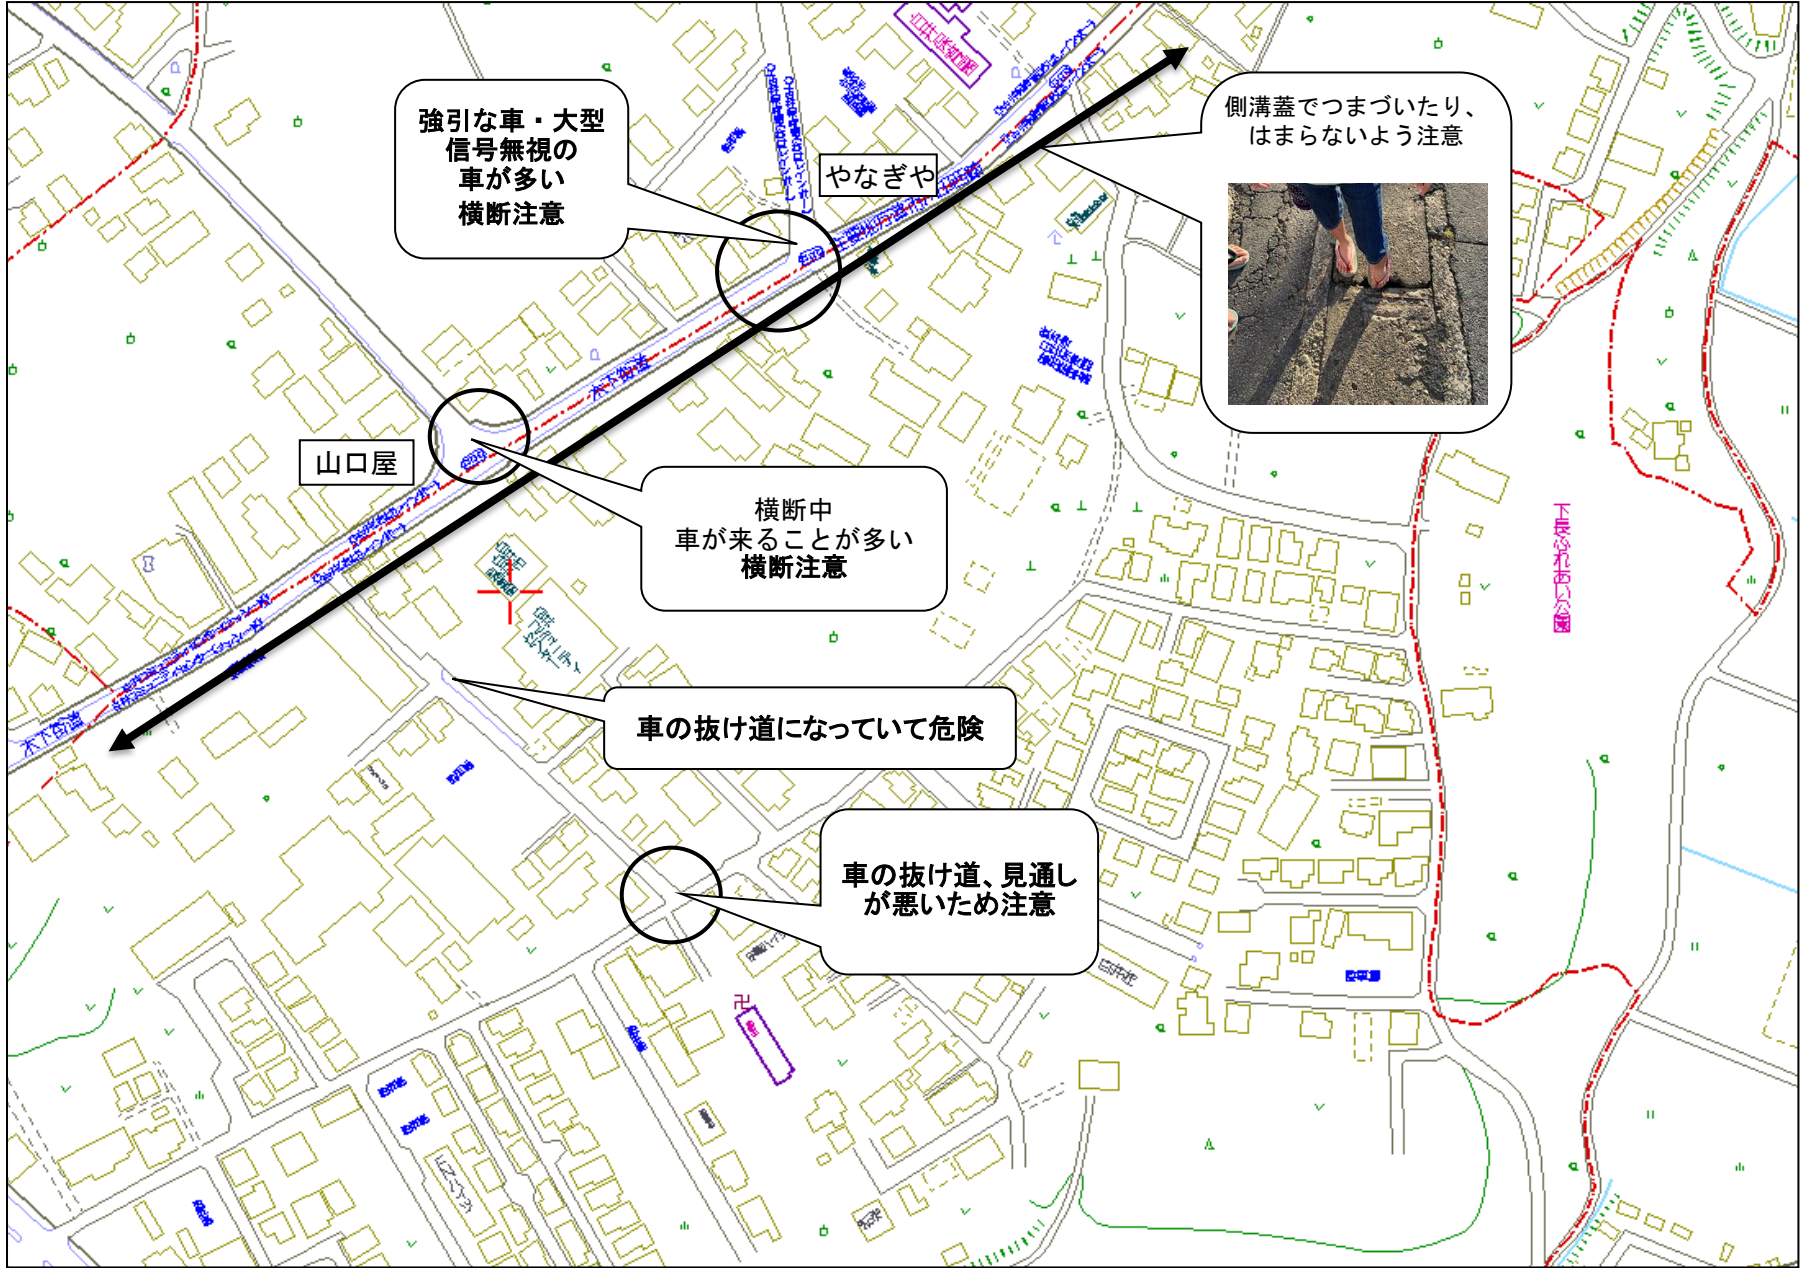

白井第一小学校 交通安全マップ

大切な自分を守るために

2024年4月版

白井上地区・木地区

白井下地区

大型車の往来が多い
草木で見通しが悪くなる時期要注意

道幅狭く抜け道のため
車の往来が多い

側溝蓋でつまづいたり、
はまらないよう注意

強引な車・大型
信号無視の
車が多い

近江屋ガス

やなぎや

白井

人通りが少ない

人通りが少ない

歩道幅狭く抜け道のため
車の往来が多い
自転車が多い

人通りが少ない

マムシに
注意

池の周り
転落注意

カーブミラーに死角あり
見通し悪い

交通量、大型車両多い
歩道がない、狭い

白井木戸・七次地区

* 白井木戸地区：D2、サイゼリヤ、七次道の入口などで、車との接触に注意して横断する。

神々廻地区

下長殿地区

法目・上長殿地区

側溝蓋でつまづいたり、はまらないよう注意