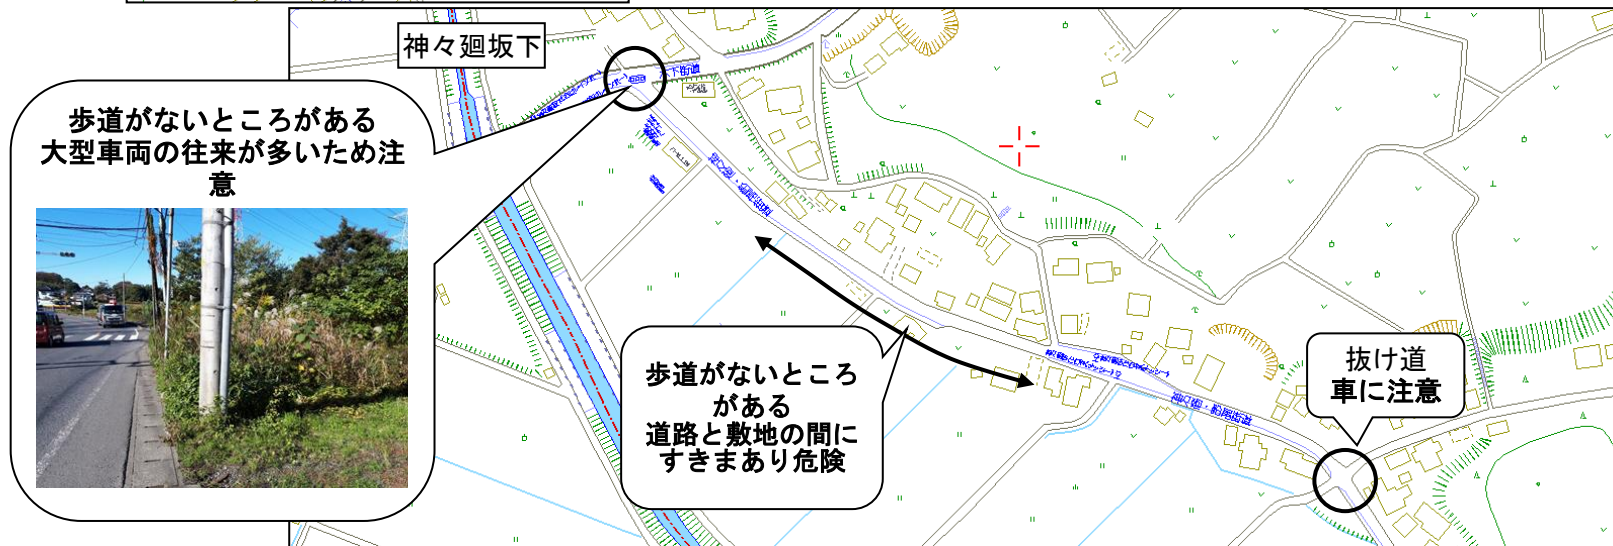

白井第一小学校 交通安全マップ

大切な自分を守るために

2024年4月版

白井上地区・木地区

白井下地区

大型車の往来が多い
草木で見通しが悪くなる時期要注意

道幅狭く抜け道のため
車の往来が多い

側溝蓋でつまづいたり、
はまらないよう注意

強引な車・大型
信号無視の
車が多い

近江屋ガス

やなぎや

白井

人通りが少ない

人通りが少ない

歩道幅狭く抜け道のため
車の往来が多い
自転車が多い

人通りが少ない

マムシに
注意

池の周り
転落注意

カーブミラーに死角あり
見通し悪い

交通量、大型車両多い
歩道がない、狭い

白井木戸・七次地区

* 白井木戸地区：D2、サイゼリヤ、七次道の入口などで、車との接触に注意して横断する。

神々廻地区

下長殿地区

法目・上長殿地区

側溝蓋でつまづいたり、はまらないよう注意