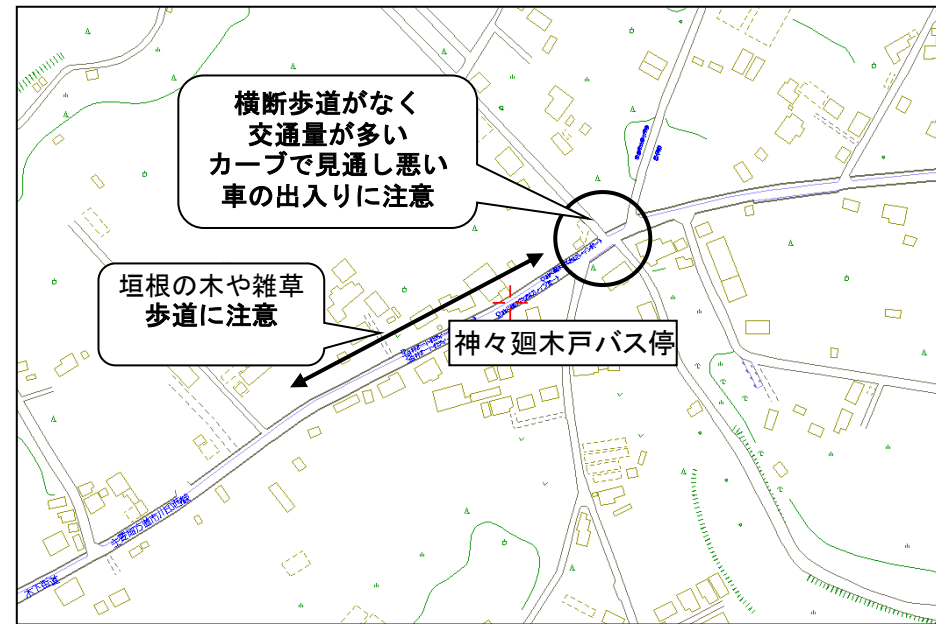

白井第一小学校 交通安全マップ

大切な自分を守るために

2024年4月版

白井上地区・木地区

白井下地区

大型車の往来が多い
草木で見通しが悪くなる時期要注意

道幅狭く抜け道のため
車の往来が多い

側溝蓋でつまづいたり、
はまらないよう注意

強引な車・大型
信号無視の
車が多い

近江屋ガス

やなぎや

白井

人通りが少ない

人通りが少ない

歩道幅狭く抜け道のため
車の往来が多い
自転車が多い

人通りが少ない

マムシに
注意

池の周り
転落注意

カーブミラーに死角あり
見通し悪い

交通量、大型車両多い
歩道がない、狭い

白井木戸・七次地区

* 白井木戸地区：D2、サイゼリヤ、七次道の入口などで、車との接触に注意して横断する。

神々廻地区

下長殿地区

法目・上長殿地区

側溝蓋でつまづいたり、はまらないよう注意