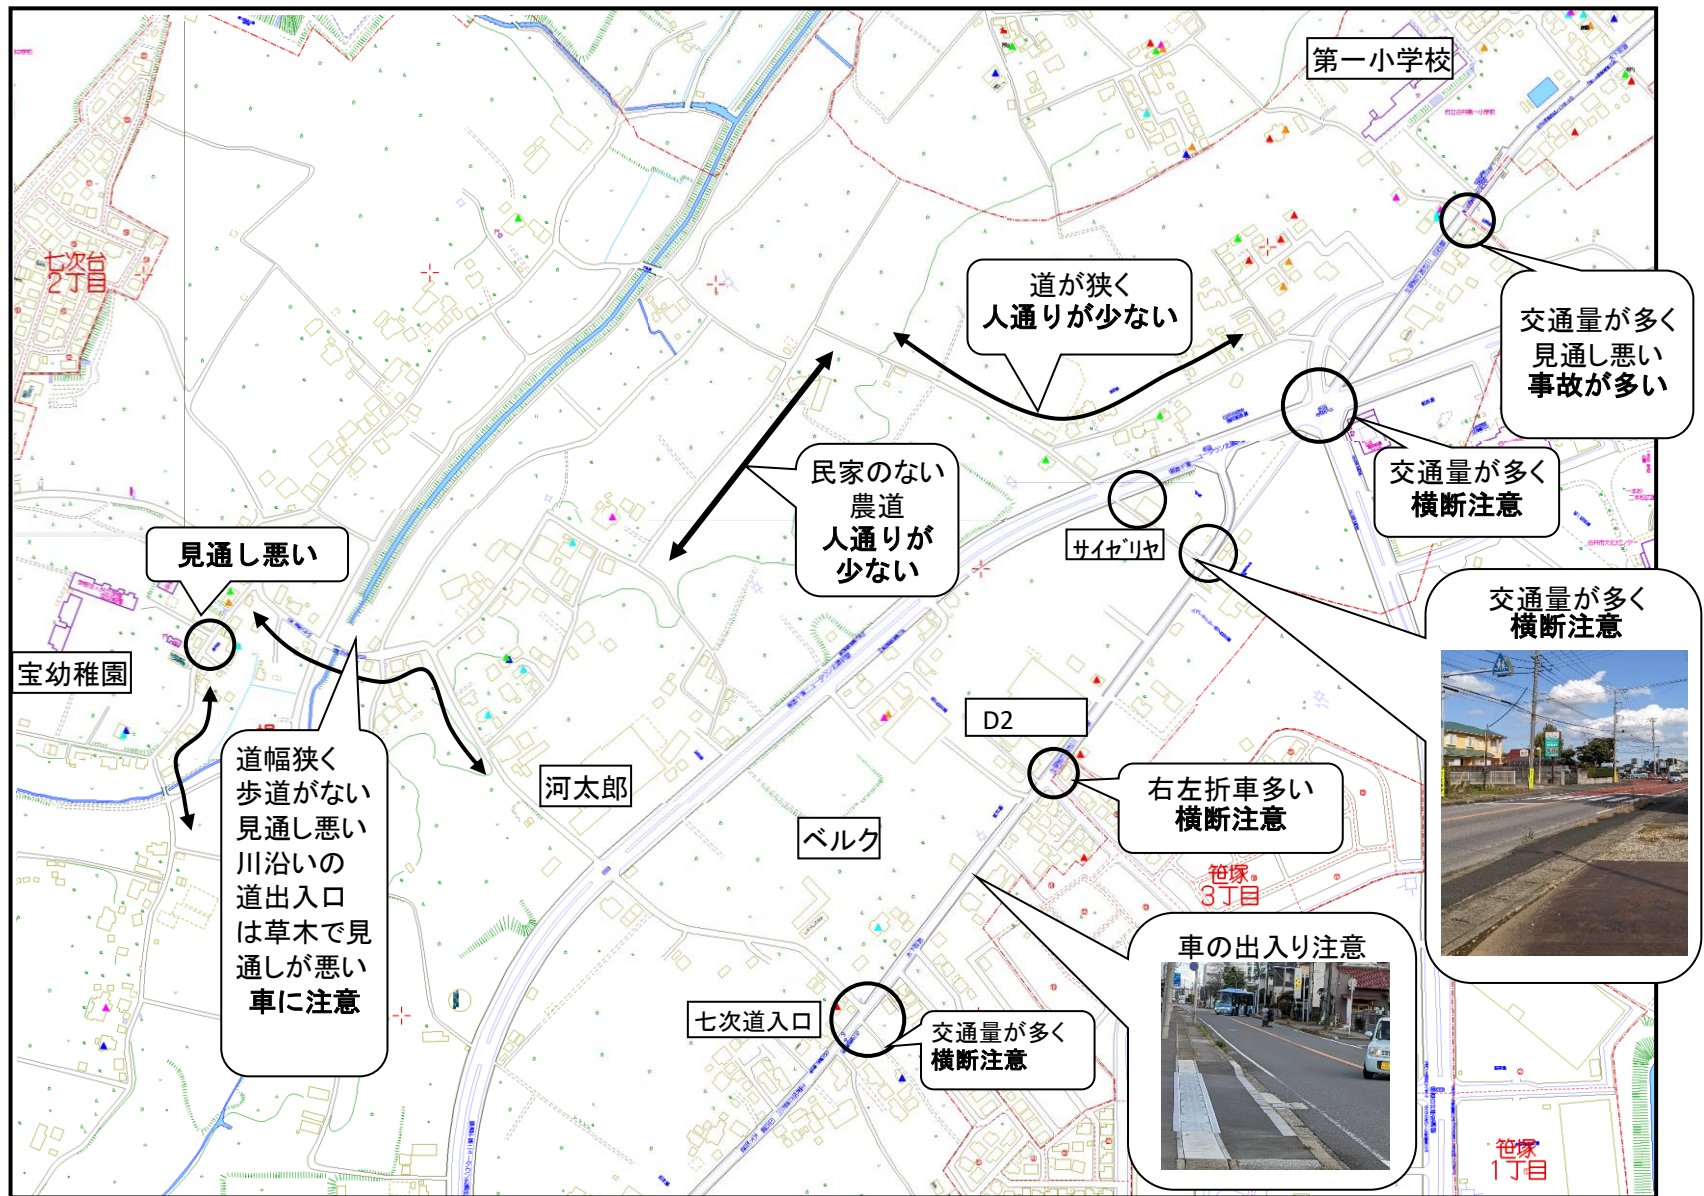

白井第一小学校 交通安全マップ

大切な自分を守るために

2024年4月版

白井上地区・木地区

白井下地区

大型車の往来が多い
草木で見通しが悪くなる時期要注意

道幅狭く抜け道のため
車の往来が多い

側溝蓋でつまづいたり、
はまらないよう注意

強引な車・大型
信号無視の
車が多い

近江屋ガス

やなぎや

白井

人通りが少ない

人通りが少ない

歩道幅狭く抜け道のため
車の往来が多い
自転車が多い

人通りが少ない

マムシに
注意

池の周り
転落注意

カーブミラーに死角あり
見通し悪い

交通量、大型車両多い
歩道がない、狭い

白井木戸・七次地区

* 白井木戸地区：D2、サイゼリヤ、七次道の入口などで、車との接触に注意して横断する。

神々廻地区

下長殿地区

法目・上長殿地区

側溝蓋でつまづいたり、はまらないよう注意