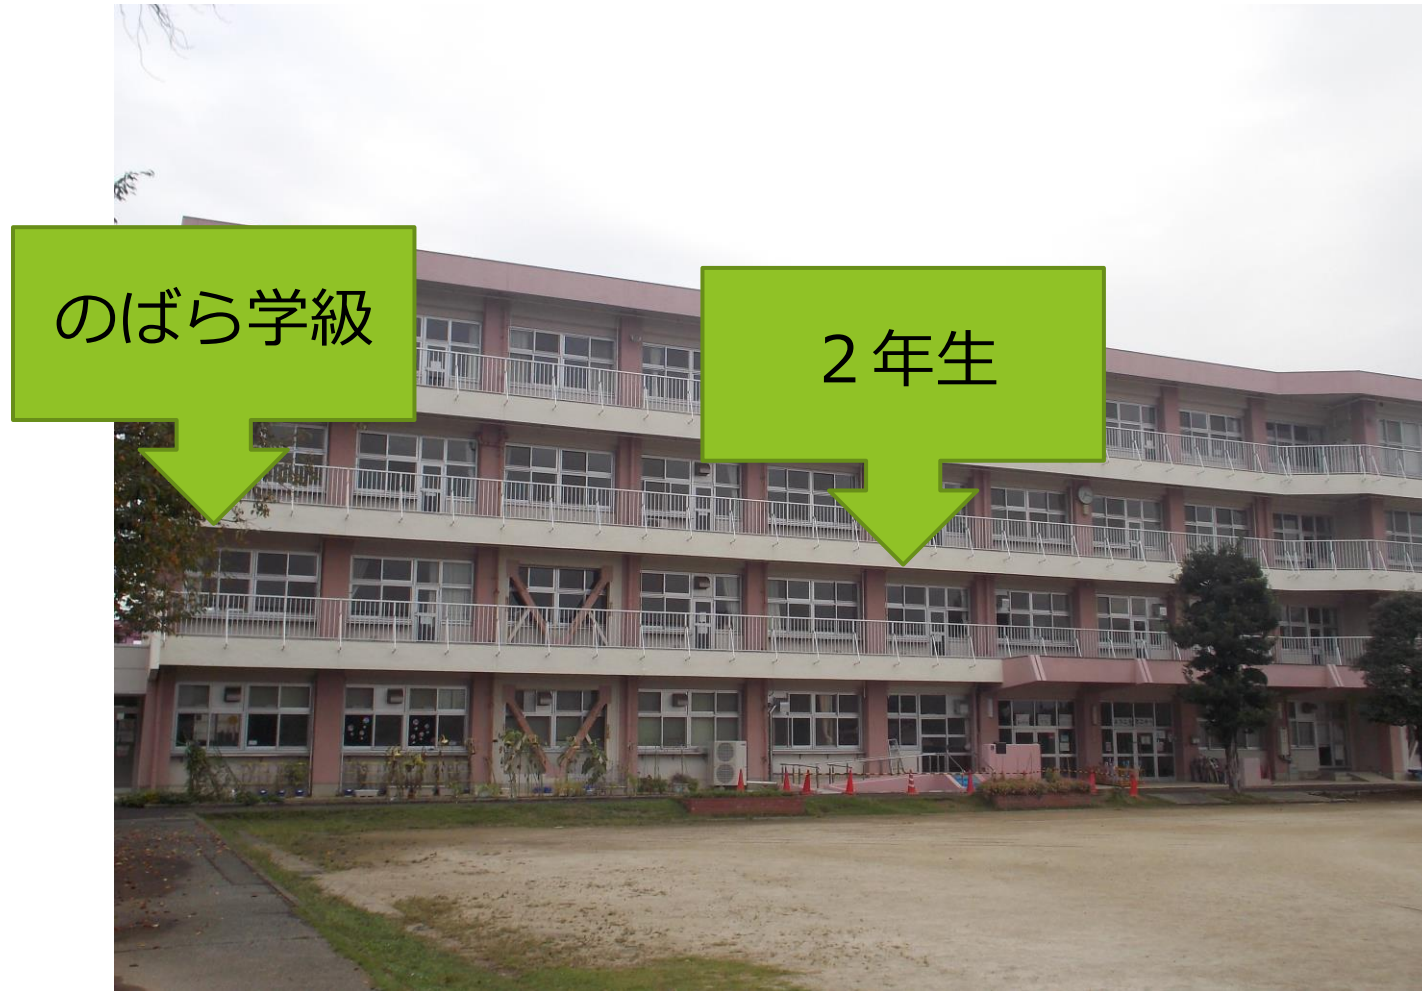

校内改築のお知らせ

校歌の石碑の移設について

- ▶ 現在、駐車場横の花壇に設置されている校歌の石碑ですが、駐車場の改築工事により、正門前に移設されました。子どもたちが登下校する際に目にする場所です。

駐車場の拡張工事が終了しました。

- ▶ 石碑が移設されるとともに、駐車場横の花壇を撤去しました。撤去した部分を駐車場にしました。駐車場は30台が駐車できる広さになりました。

のぼら学級と2年生の教室が移動しました。

学童保育ルーム工事

のぼら学級のあったスペースは来年度開設される学童保育ルーム設置のための工事を行っています。

正門前の掲示板について

長年活用してきた正門前の掲示板ですが、正門前通路の改装及び老朽化により撤去することになりました。（時期未定）

土台は昭和40年卒業生の皆様、掲示板は昭和60年の卒業生の皆様に卒業時に寄贈いただいた掲示板です。これまでの約30年間、二小の子どもたちは季節の掲示物や月行事を確認してきました。本当にお世話になりました。ありがとうございました。